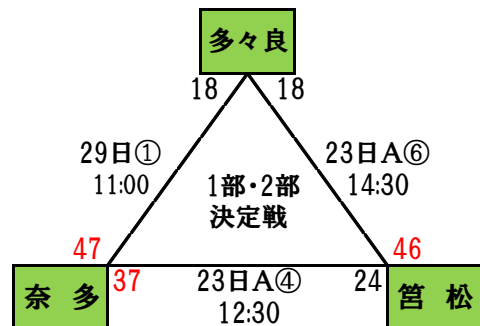

◆ 男子パート戦 (全14試合)

22日 (8試合)

23日 (6試合 ※対角同率発生時はハーフゲームが追加)

日にち: 4月22日(土)

日にち: 4月23日(日)

日にち: 4月29日(土)

会場: 東体育館

会場: 東体育館

い・うパートで対角同率勝利が発生した場合

香住丘 和白
34 - 18

◆ 女子パート戦 (全12試合)

22日 (6試合)

23日 (6試合)

日にち: 4月22日(土)

日にち: 4月23日(日)

日にち: 4月29日(土)

会場: 東体育館

会場: 東体育館

男女ともパート1位は1部決定、男子3位・4位は2部決定。女子3位は2部決定。

男女ともパート2位は1部・2部決定戦を行い上位2チームが1部決定

男子は対角同率が発生した場合、10人出場の2クォーターゲームを行う。

22日に土曜日授業のチーム