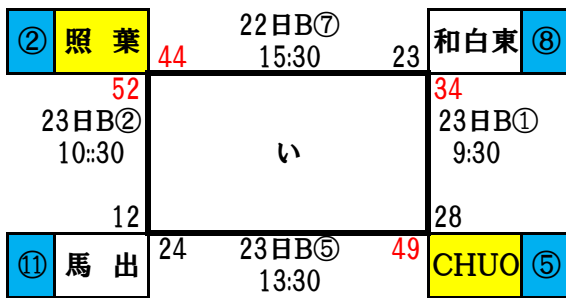

◆ 男子パート戦 (全14試合)

22日 (8試合)

23日 (6試合 ※対角同率発生時はハーフゲームが追加)

日にち: 4月22日(土)

日にち: 4月23日(日)

日にち: 4月29日(土)

会場: 東体育館

会場: 東体育館

い・うパートで対角同率勝利が発生した場合

香住丘 和白
34 - 18

◆ 女子パート戦 (全12試合)

22日 (6試合)

23日 (6試合)

日にち: 4月22日(土)

日にち: 4月23日(日)

日にち: 4月29日(土)

会場: 東体育館

会場: 東体育館

男女ともパート1位は1部決定、男子3位・4位は2部決定。女子3位は2部決定。

男女ともパート2位は1部・2部決定戦を行い上位2チームが1部決定

男子は対角同率が発生した場合、10人出場の2クォーターゲームを行う。

22日に土曜日授業のチーム