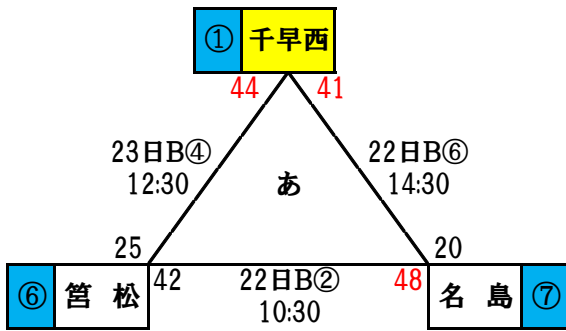

◆ 男子パート戦 (全14試合)

22日 (8試合)

23日 (6試合 ※対角同率発生時はハーフゲームが追加)

日にち: 4月22日(土)

日にち: 4月23日(日)

日にち: 4月29日(土)

会場: 東体育館

会場: 東体育館

い・うパートで対角同率勝利が発生した場合

香住丘 和白
34 - 18

◆ 女子パート戦 (全12試合)

22日 (6試合)

23日 (6試合)

日にち: 4月22日(土)

日にち: 4月23日(日)

日にち: 4月29日(土)

会場: 東体育館

会場: 東体育館

男女ともパート1位は1部決定、男子3位・4位は2部決定。女子3位は2部決定。

男女ともパート2位は1部・2部決定戦を行い上位2チームが1部決定

男子は対角同率が発生した場合、10人出場の2クォーターゲームを行う。

22日に土曜日授業のチーム