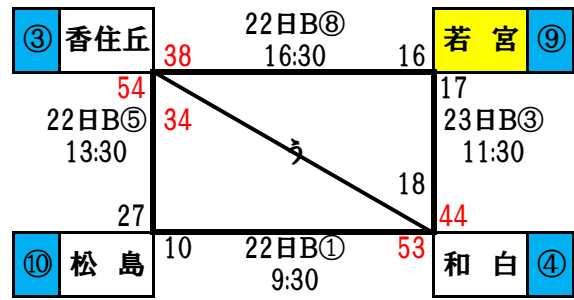

◆ 男子パート戦 (全14試合)

22日 (8試合)

23日 (6試合 ※対角同率発生時はハーフゲームが追加)

日にち: 4月22日(土)

日にち: 4月23日(日)

日にち: 4月29日(土)

会場: 東体育館

会場: 東体育館

い・うパートで対角同率勝利が発生した場合

香住丘 和白
34 - 18

◆ 女子パート戦 (全12試合)

22日 (6試合)

23日 (6試合)

日にち: 4月22日(土)

日にち: 4月23日(日)

日にち: 4月29日(土)

会場: 東体育館

会場: 東体育館

男女ともパート1位は1部決定、男子3位・4位は2部決定。女子3位は2部決定。

男女ともパート2位は1部・2部決定戦を行い上位2チームが1部決定

男子は対角同率が発生した場合、10人出場の2クォーターゲームを行う。

22日に土曜日授業のチーム