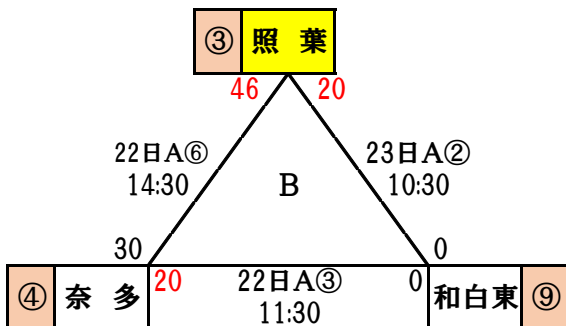

◆ 男子パート戦 (全14試合)

22日 (8試合)

23日 (6試合 ※対角同率発生時はハーフゲームが追加)

日にち: 4月22日(土)

日にち: 4月23日(日)

日にち: 4月29日(土)

会場: 東体育館

会場: 東体育館

い・うパートで対角同率勝利が発生した場合

香住丘 和白
34 - 18

◆ 女子パート戦 (全12試合)

22日 (6試合)

23日 (6試合)

日にち: 4月22日(土)

日にち: 4月23日(日)

日にち: 4月29日(土)

会場: 東体育館

会場: 東体育館

男女ともパート1位は1部決定、男子3位・4位は2部決定。女子3位は2部決定。

男女ともパート2位は1部・2部決定戦を行い上位2チームが1部決定

男子は対角同率が発生した場合、10人出場の2クォーターゲームを行う。

22日に土曜日授業のチーム