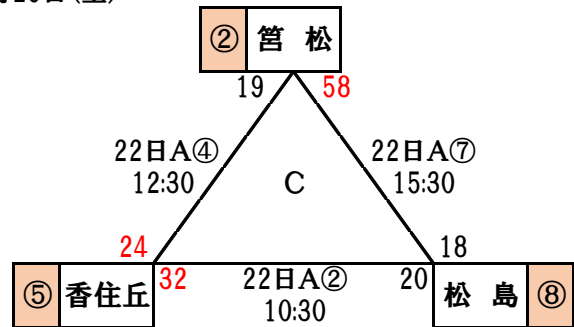

◆ 男子パート戦 (全14試合)

22日 (8試合)

23日 (6試合 ※対角同率発生時はハーフゲームが追加)

日にち: 4月22日(土)

日にち: 4月23日(日)

日にち: 4月29日(土)

会場: 東体育館

会場: 東体育館

い・うパートで対角同率勝利が発生した場合

香住丘 和白
34 - 18

◆ 女子パート戦 (全12試合)

22日 (6試合)

23日 (6試合)

日にち: 4月22日(土)

日にち: 4月23日(日)

日にち: 4月29日(土)

会場: 東体育館

会場: 東体育館

男女ともパート1位は1部決定、男子3位・4位は2部決定。女子3位は2部決定。

男女ともパート2位は1部・2部決定戦を行い上位2チームが1部決定

男子は対角同率が発生した場合、10人出場の2クォーターゲームを行う。

22日に土曜日授業のチーム