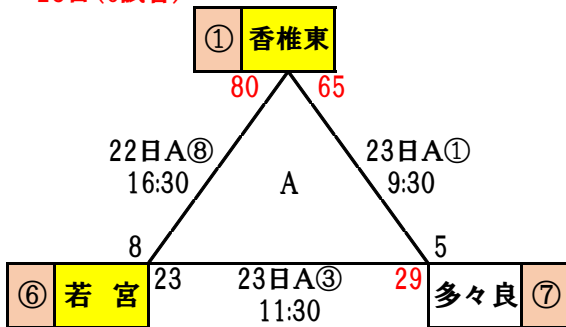

◆ 男子パート戦 (全14試合)

22日 (8試合)

23日 (6試合 ※対角同率発生時はハーフゲームが追加)

日にち: 4月22日(土)

日にち: 4月23日(日)

日にち: 4月29日(土)

会場: 東体育館

会場: 東体育館

い・うパートで対角同率勝利が発生した場合

香住丘 和白
34 - 18

◆ 女子パート戦 (全12試合)

22日 (6試合)

23日 (6試合)

日にち: 4月22日(土)

日にち: 4月23日(日)

日にち: 4月29日(土)

会場: 東体育館

会場: 東体育館

男女ともパート1位は1部決定、男子3位・4位は2部決定。女子3位は2部決定。

男女ともパート2位は1部・2部決定戦を行い上位2チームが1部決定

男子は対角同率が発生した場合、10人出場の2クォーターゲームを行う。

22日に土曜日授業のチーム