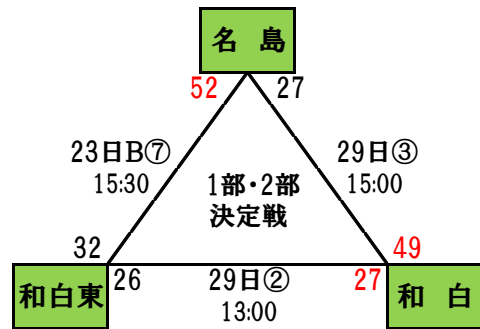

◆ 男子パート戦 (全14試合)

22日 (8試合)

23日 (6試合 ※対角同率発生時はハーフゲームが追加)

日にち: 4月22日(土)

日にち: 4月23日(日)

日にち: 4月29日(土)

会場: 東体育館

会場: 東体育館

い・うパートで対角同率勝利が発生した場合

香住丘 和白
34 - 18

◆ 女子パート戦 (全12試合)

22日 (6試合)

23日 (6試合)

日にち: 4月22日(土)

日にち: 4月23日(日)

日にち: 4月29日(土)

会場: 東体育館

会場: 東体育館

男女ともパート1位は1部決定、男子3位・4位は2部決定。女子3位は2部決定。

男女ともパート2位は1部・2部決定戦を行い上位2チームが1部決定

男子は対角同率が発生した場合、10人出場の2クォーターゲームを行う。

22日に土曜日授業のチーム